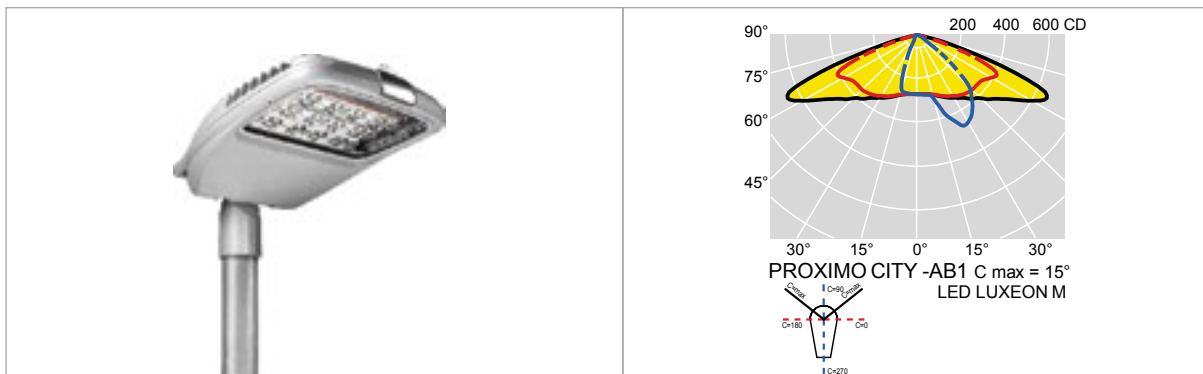

Curva Fotométrica

Óptica AB1: para pista com uma largura superior 0,85 vezes a altura de instalação.