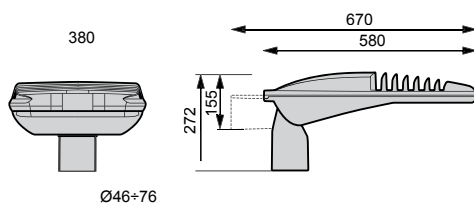

Filtro de compensação da pressão interna em teflon. Instalação em postes direto com diâmetro máx. 76mm com regulagem angular para 0°+5°+10°+15°+20° ou instalação em braço com diâmetro máx. 76 mm com regulagem angular para -20°-15°-10°-5°0°+5°+10°+15° através de suporte em alumínio injetado pintado eletrostaticamente com tinta poliéster na cor cinza.

Óptica de sistema misto que conjuga refração e reflexão do tipo CUT-OFF, projetada e realizada para satisfazer as recomendações de normas nacionais e internacionais.

\*Expectativa de vida, L80 a Ta = 25°C

## Dimensões (mm)