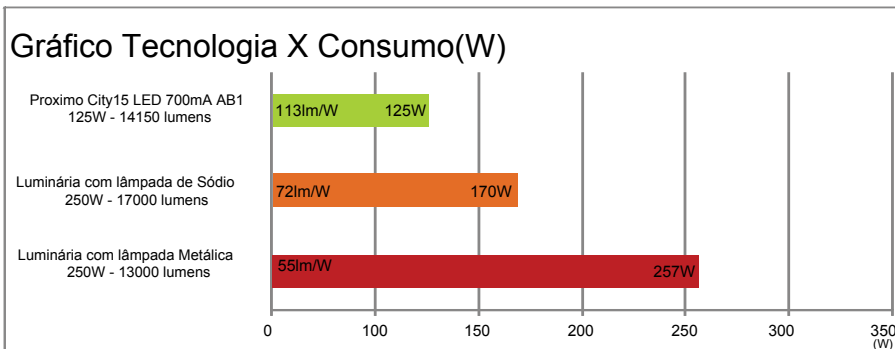

Com um fluxo luminoso útil de até 25000 lúmens e potência de até 238W, tem-se um consumo médio inferior aos equipamentos convencionais utilizados atualmente. A economia é ainda mais significativa considerando a vida útil maior que 70.000\* horas sem nenhuma manutenção. Disponível na temperatura de cor 4000K, IRC > 70.

## Dimensões (mm)

### Curva Fotométrica

Óptica AB1: para pista com uma largura superior 0,85 vezes a altura de instalação.

Potências necessárias para se atingir o mesmo fluxo de 14150 lúmens de uma Proximo City 15 LED 700mA AB1 utilizando luminária com rendimento óptico de 70%, lâmpadas convencionais e eficiência elétrica de 90%. Temperatura ambiente ta máx=45°C

Código	Descrição	W*	Fluxo Luminoso Nominal da Placa de LED (lm)	Fluxo Luminoso Útil da Luminária (lm)	Peso (kg)
PRO46334	PROXIMO CITY 4K 6 LED 700mA AB1	52	7260	6100	9,60
PRO46366	PROXIMO CITY 4K 9 LED 700mA AB1	77	10600	8900	9,70
PRO46382	PROXIMO CITY 4K 12 LED 700mA AB1	100	13700	11500	9,80
PRO46318	PROXIMO CITY 4K 15 LED 700mA	125	16820	14150	9,90